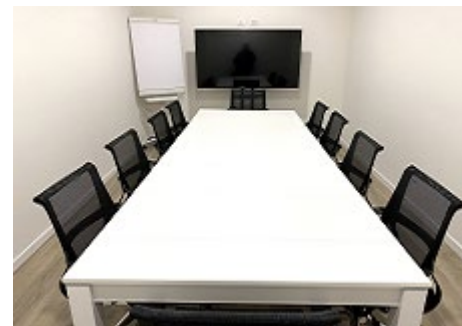

# SCHEDA TECNICA MEETING ROOM 12

- SERVIZI INCLUSI**
- Parcheggio gratuito 100 posti auto
  - Allestimento tavola rotonda fino a 12 posti
  - Monitor TV 65" Samsung 4K
  - Schermo 150x80 cm.
  - Connessione cablata e wi-fi 10 Gbit
  - Sanificazione e purificazione con lampade a radiazione UV-C
  - Aria condizionata e riscaldamento regolabile
  - Sistema di ricircolo dell'aria fresca esterna a ventilazione meccanica
  - Luce artificiale faretto Led
  - Parquet naturale fonoassorbente
  - Controsoffitto in legno naturale fonoassorbente
  - Sedute ergonomiche con ruote
  - Uscita zona fumatori esterna
  - Distributore automatico caffè, bevande e snack
  - Personale di accoglienza
  - Impianto di videosorveglianza
  - Appendiabiti con ruote

		ALLESITIMENTO					
							
		Platea	Banco scuola	Tavola rotonda	Ferro di cavallo	Banchetto	Buffet
<b>Sale</b>	<b>Area espositiva</b>	<b>Misure</b>					
<b>Meeting Room 12 - D1</b>	<b>18 mq</b>	<b>6 x 3 mt h 3,5</b>	-	-	<b>12</b>	-	-