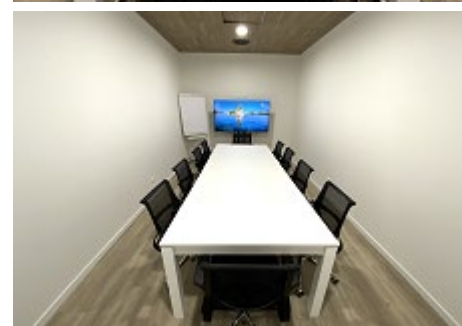

# SCHEDA TECNICA MEETING ROOM 12

- SERVIZI INCLUSI**
- Parcheggio gratuito 100 posti auto
  - Allestimento tavola rotonda fino a 12 posti
  - Monitor TV 65" Samsung 4K
  - Schermo 150x80 cm.
  - Connessione cablata e wi-fi 10 Gbit
  - Sanificazione e purificazione con lampade a radiazione UV-C
  - Aria condizionata e riscaldamento regolabile
  - Sistema di ricircolo dell'aria fresca esterna a ventilazione meccanica
  - Luce artificiale faretto Led
  - Parquet naturale fonoassorbente
  - Controsoffitto in legno naturale fonoassorbente
  - Sedute ergonomiche con ruote
  - Uscita zona fumatori esterna
  - Distributore automatico caffè, bevande e snack
  - Personale di accoglienza
  - Impianto di videosorveglianza
  - Appendiabiti con ruote

		ALLESITIMENTO					
							
		Platea	Banco scuola	Tavola rotonda	Ferro di cavallo	Banchetto	Buffet
<b>Sale</b>	<b>Area espositiva</b>	<b>Misure</b>					
<b>Meeting Room 12 - D1</b>	<b>18 mq</b>	<b>6 x 3 mt h 3,5</b>	-	-	<b>12</b>	-	-