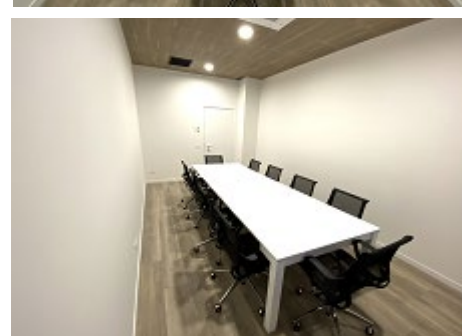

# SCHEDA TECNICA MEETING ROOM 12

- SERVIZI INCLUSI**
- Parcheggio gratuito 100 posti auto
  - Allestimento tavola rotonda fino a 12 posti
  - Monitor TV 65" Samsung 4K
  - Schermo 150x80 cm.
  - Connessione cablata e wi-fi 10 Gbit
  - Sanificazione e purificazione con lampade a radiazione UV-C
  - Aria condizionata e riscaldamento regolabile
  - Sistema di ricircolo dell'aria fresca esterna a ventilazione meccanica
  - Luce artificiale faretto Led
  - Parquet naturale fonoassorbente
  - Controsoffitto in legno naturale fonoassorbente
  - Sedute ergonomiche con ruote
  - Uscita zona fumatori esterna
  - Distributore automatico caffè, bevande e snack
  - Personale di accoglienza
  - Impianto di videosorveglianza
  - Appendiabiti con ruote

		ALLESITIMENTO					
							
		Platea	Banco scuola	Tavola rotonda	Ferro di cavallo	Banchetto	Buffet
<b>Sale</b>	<b>Area espositiva</b>	<b>Misure</b>					
<b>Meeting Room 12 - D1</b>	<b>18 mq</b>	<b>6 x 3 mt h 3,5</b>	-	-	<b>12</b>	-	-