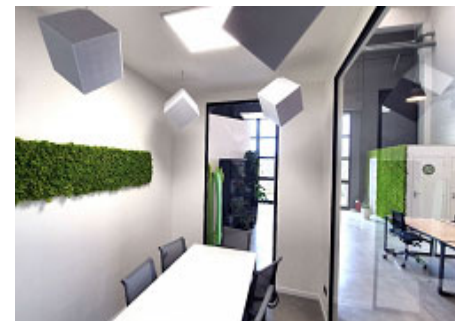

# SCHEDA TECNICA MEETING ROOM 6

SERVIZI INCLUSI
<ul style="list-style-type: none"> <li>• Parcheggio gratuito 100 posti auto</li> <li>• Allestimento tavola rotonda fino a 6 posti</li> <li>• Monitor 32" Samsung 4K</li> <li>• Schermo 75x45 cm.</li> <li>• Connessione cablata e wi-fi 10 Gbit</li> <li>• Sistema amplificazione audio con radiomicrofono</li> <li>• Sanificazione e purificazione con lampade a radiazione UV-C</li> <li>• Aria condizionata e riscaldamento regolabile</li> <li>• Estrattore dell'aria a ventilazione meccanica</li> <li>• Luce artificiale faretti Led</li> <li>• Sedute ergonomiche con ruote</li> <li>• Uscita zona fumatori esterna</li> <li>• Distributore automatico caffè e bevande</li> <li>• Personale di accoglienza</li> <li>• Impianto di videosorveglianza</li> <li>• Appendiabiti</li> <li>• <b>Capienza sale come da norme di distanziamento Covid-19</b></li> <li>• <b>Termoscanner per misurazione temperatura</b></li> <li>• <b>Igiene e sanificazione degli spazi</b></li> <li>• <b>Dispenser con disinfettanti</b></li> <li>• <b>Segnaletica Covid-19</b></li> </ul>

Sale	Area espositiva	Misure	ALLESTIMENTO					
			Platea	Banco scuola	Tavola rotonda	Ferro di cavallo	Banchetto	Buffet
Meeting Room 6 - H3	12 mq	4 x 3 mt h 2.7	-	-	6 (3*)	-	-	-

SERVIZI OPZIONALI	
Puntatore laser	3€/giorno
Stampante multifunzione A4 (copia/scanner/stampa) + 100 fogli	10€/giorno
Lavagna fogli mobili con pennarello nero/rosso	5€/giorno
Notebook 15" Win.10 I7 8GB HD250 dvd + webcam + Office 365	15€/giorno
Lavagna elettronica interattiva Samsung 55" Flipboard	20€/giorno
Coffee break con pasticceria dolce e succhi	5€/persona
Light lunch a buffet o <b>Box lunch</b> (catering)	Da 15€/persona