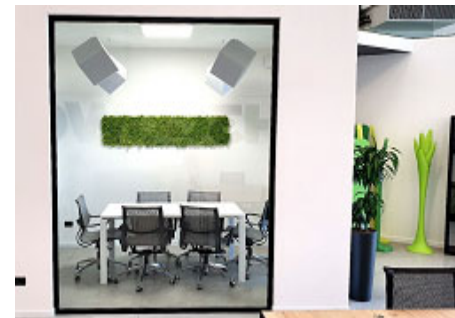

# SCHEDA TECNICA MEETING ROOM 6

SERVIZI INCLUSI
<ul style="list-style-type: none"> <li>• Parcheggio gratuito 100 posti auto</li> <li>• Allestimento tavola rotonda fino a 6 posti</li> <li>• Monitor 32" Samsung 4K</li> <li>• Schermo 75x45 cm.</li> <li>• Connessione cablata e wi-fi 10 Gbit</li> <li>• Sistema amplificazione audio con radiomicrofono</li> <li>• Sanificazione e purificazione con lampade a radiazione UV-C</li> <li>• Aria condizionata e riscaldamento regolabile</li> <li>• Estrattore dell'aria a ventilazione meccanica</li> <li>• Luce artificiale faretti Led</li> <li>• Sedute ergonomiche con ruote</li> <li>• Uscita zona fumatori esterna</li> <li>• Distributore automatico caffè e bevande</li> <li>• Personale di accoglienza</li> <li>• Impianto di videosorveglianza</li> <li>• Appendiabiti</li> <li>• <b>Capienza sale come da norme di distanziamento Covid-19</b></li> <li>• <b>Termoscanner per misurazione temperatura</b></li> <li>• <b>Igiene e sanificazione degli spazi</b></li> <li>• <b>Dispenser con disinfettanti</b></li> <li>• <b>Segnaletica Covid-19</b></li> </ul>

Sale	Area espositiva	Misure	ALLESTIMENTO					
			Platea	Banco scuola	Tavola rotonda	Ferro di cavallo	Banchetto	Buffet
Meeting Room 6 - H3	12 mq	4 x 3 mt h 2.7	-	-	6 (3*)	-	-	-

SERVIZI OPZIONALI	
Puntatore laser	3€/giorno
Stampante multifunzione A4 (copia/scanner/stampa) + 100 fogli	10€/giorno
Lavagna fogli mobili con pennarello nero/rosso	5€/giorno
Notebook 15" Win.10 I7 8GB HD250 dvd + webcam + Office 365	15€/giorno
Lavagna elettronica interattiva Samsung 55" Flipboard	20€/giorno
Coffee break con pasticceria dolce e succhi	5€/persona
Light lunch a buffet o <b>Box lunch</b> (catering)	Da 15€/persona